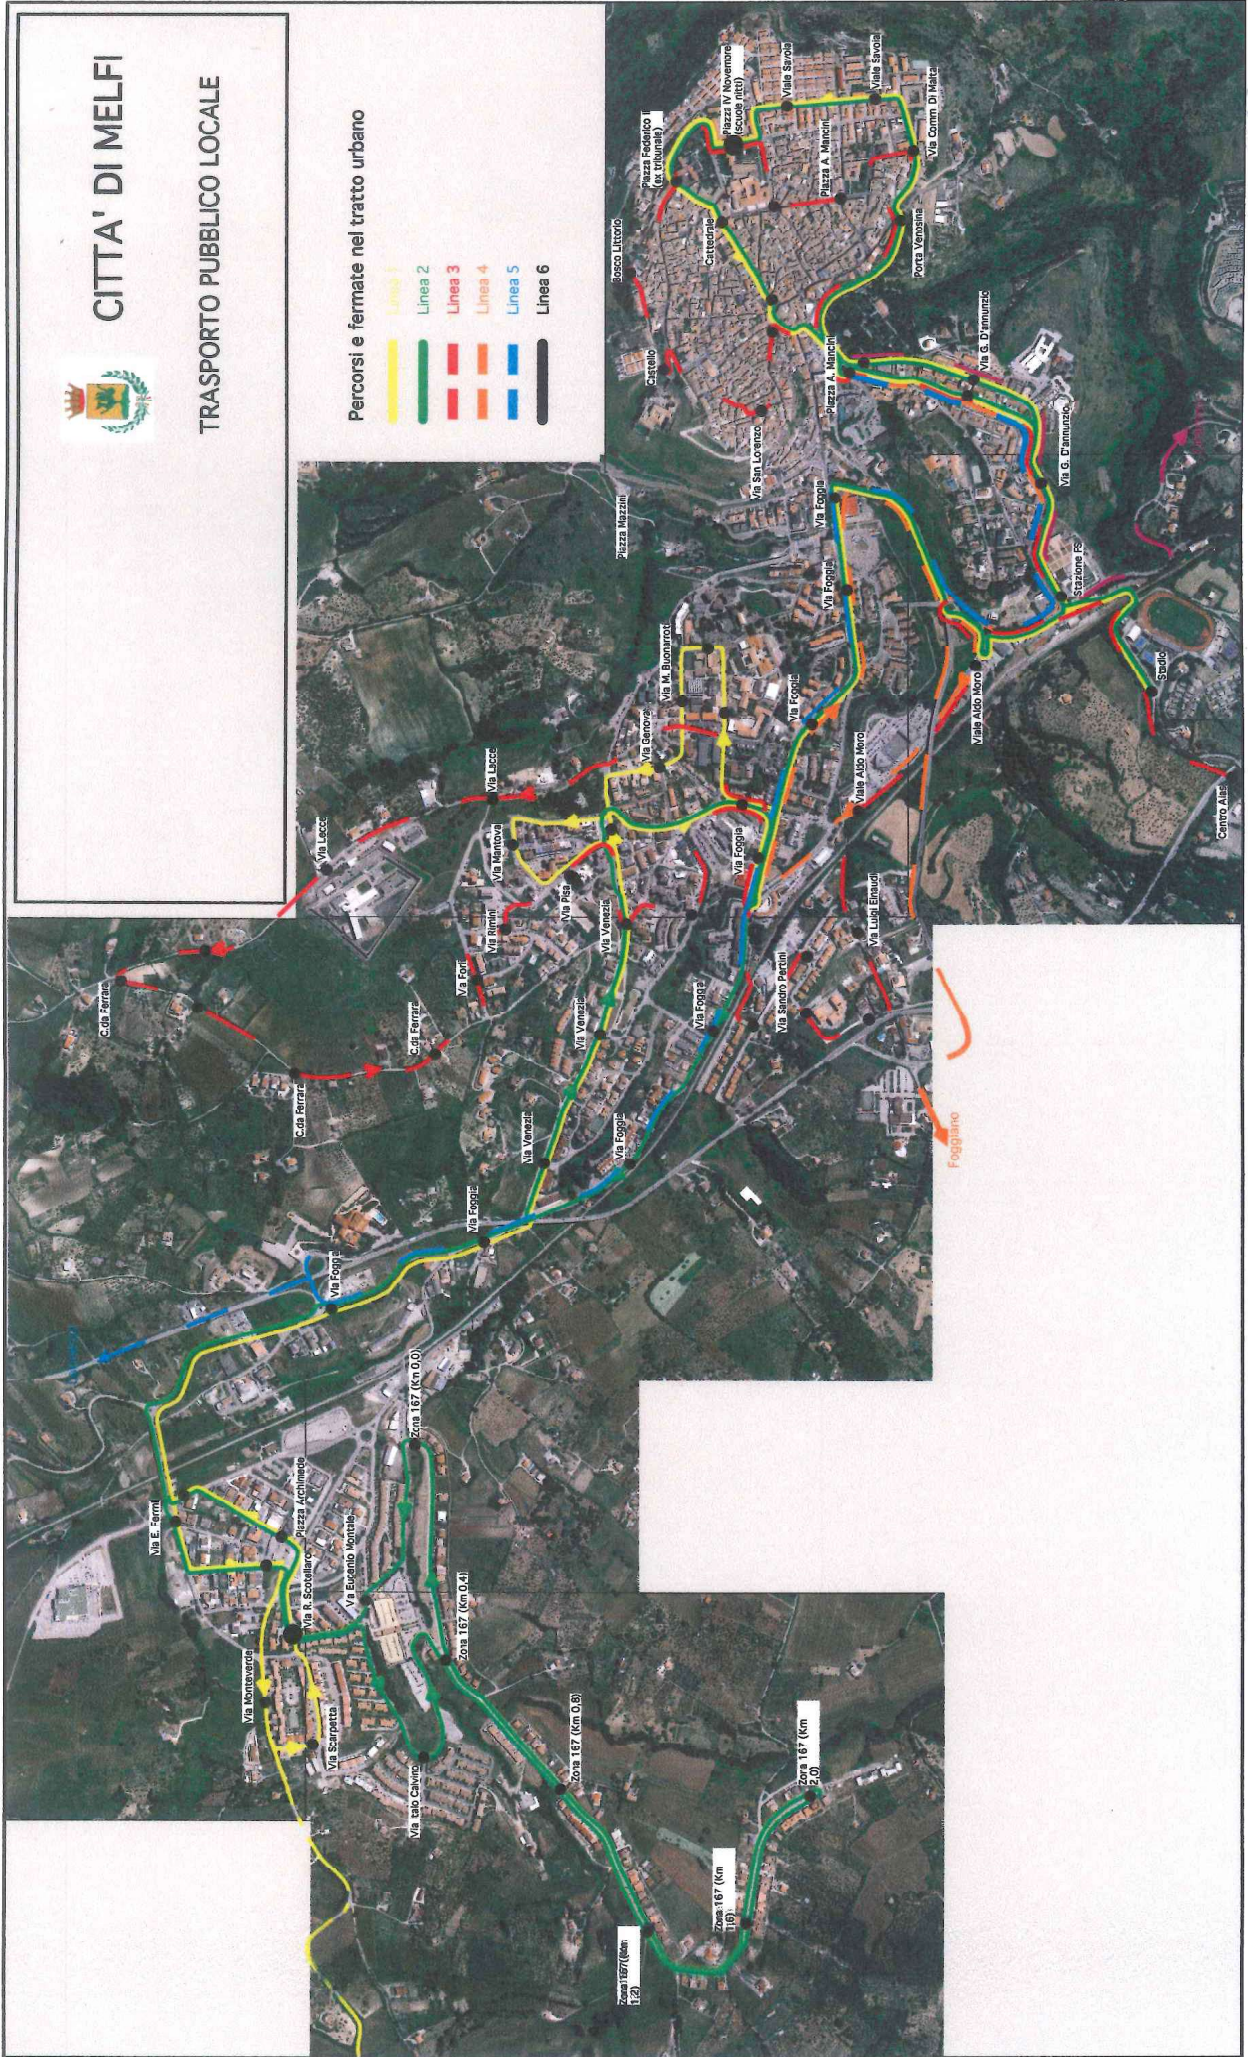

CITTA' DI MELFI

TRASPORTO PUBBLICO LOCALE

Percorsi e fermate nel tratto urbano

- Linea 1
- Linea 2
- Linea 3
- Linea 4
- Linea 5
- Linea 6

Handwritten signature